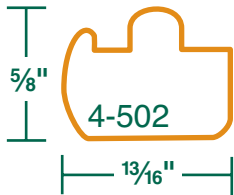

Mouleurs d'armoire de cuisine Kitchen cabinet moulding

4-504 2 3/4" X 3/4"

4-505 3" X 3/4"

Faites votre propre dessin
et nous ferons le reste

Make your very own design
and we'll make the rest

Mouleurs d'armoire de cuisine Kitchen cabinet moulding