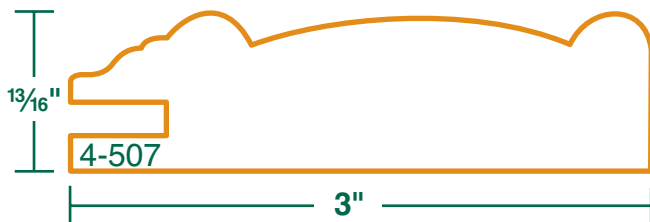

Mouleurs d'armoire de cuisine Kitchen cabinet moulding

4-504 2 3/4" X 3/4"

4-505 3" X 3/4"

Faites votre propre dessin
et nous ferons le reste

Make your very own design
and we'll make the rest

Mouleurs d'armoire de cuisine Kitchen cabinet moulding