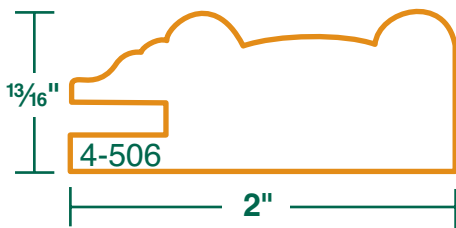

Mouleurs d'armoire de cuisine Kitchen cabinet moulding

4-504 2 3/4" X 3/4"

4-505 3" X 3/4"

Faites votre propre dessin
et nous ferons le reste

Make your very own design
and we'll make the rest

Mouleurs d'armoire de cuisine Kitchen cabinet moulding