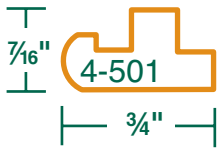

Mouleurs d'armoire de cuisine Kitchen cabinet moulding

4-504 2 3/4" X 3/4"

4-505 3" X 3/4"

Faites votre propre dessin
et nous ferons le reste

Make your very own design
and we'll make the rest

Mouleurs d'armoire de cuisine Kitchen cabinet moulding