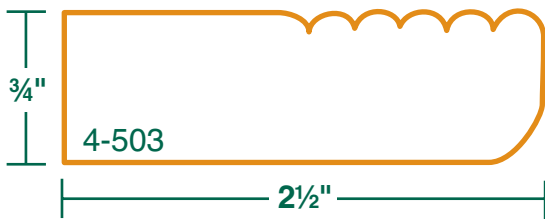

Mouleurs d'armoire de cuisine Kitchen cabinet moulding

4-504 2 3/4" X 3/4"

4-505 3" X 3/4"

Faites votre propre dessin
et nous ferons le reste

Make your very own design
and we'll make the rest

Mouleurs d'armoire de cuisine Kitchen cabinet moulding